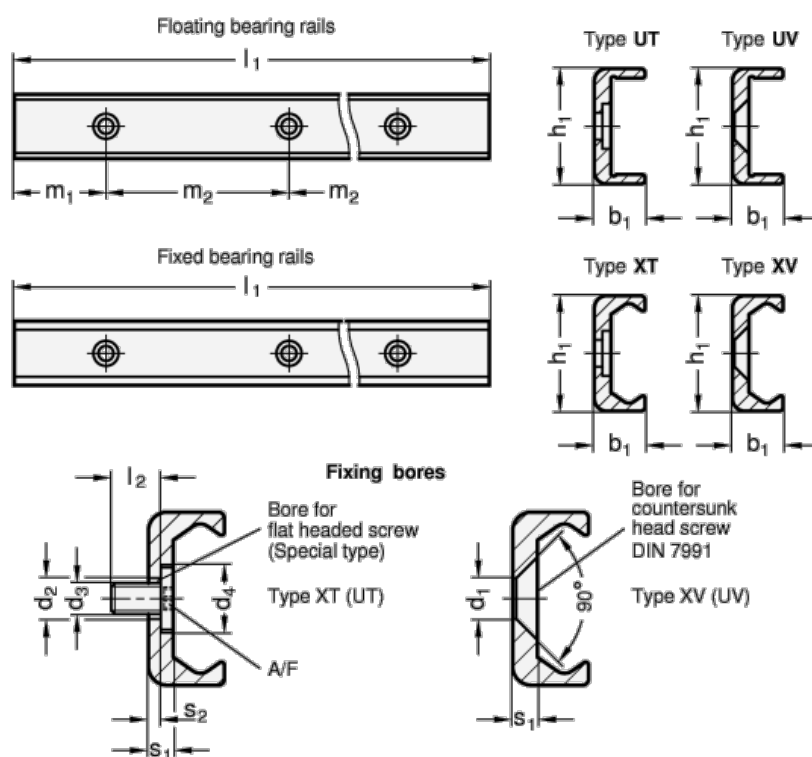

Varenummer: 20242243120040UT  
 Beskrivelse: E+G kompakt profil GN 2422-43-1200-40

## Mål

A/F = T40	L2	= 16
b1 = 21	m1	= 40
d1 =	m2	= 80
d2 = 10.5	s1	= 4.5
d3 = M8	s2	= 3
d4 = 18	Vægt i (g)	= 3012
h1 = 43		
L1 = 1200		